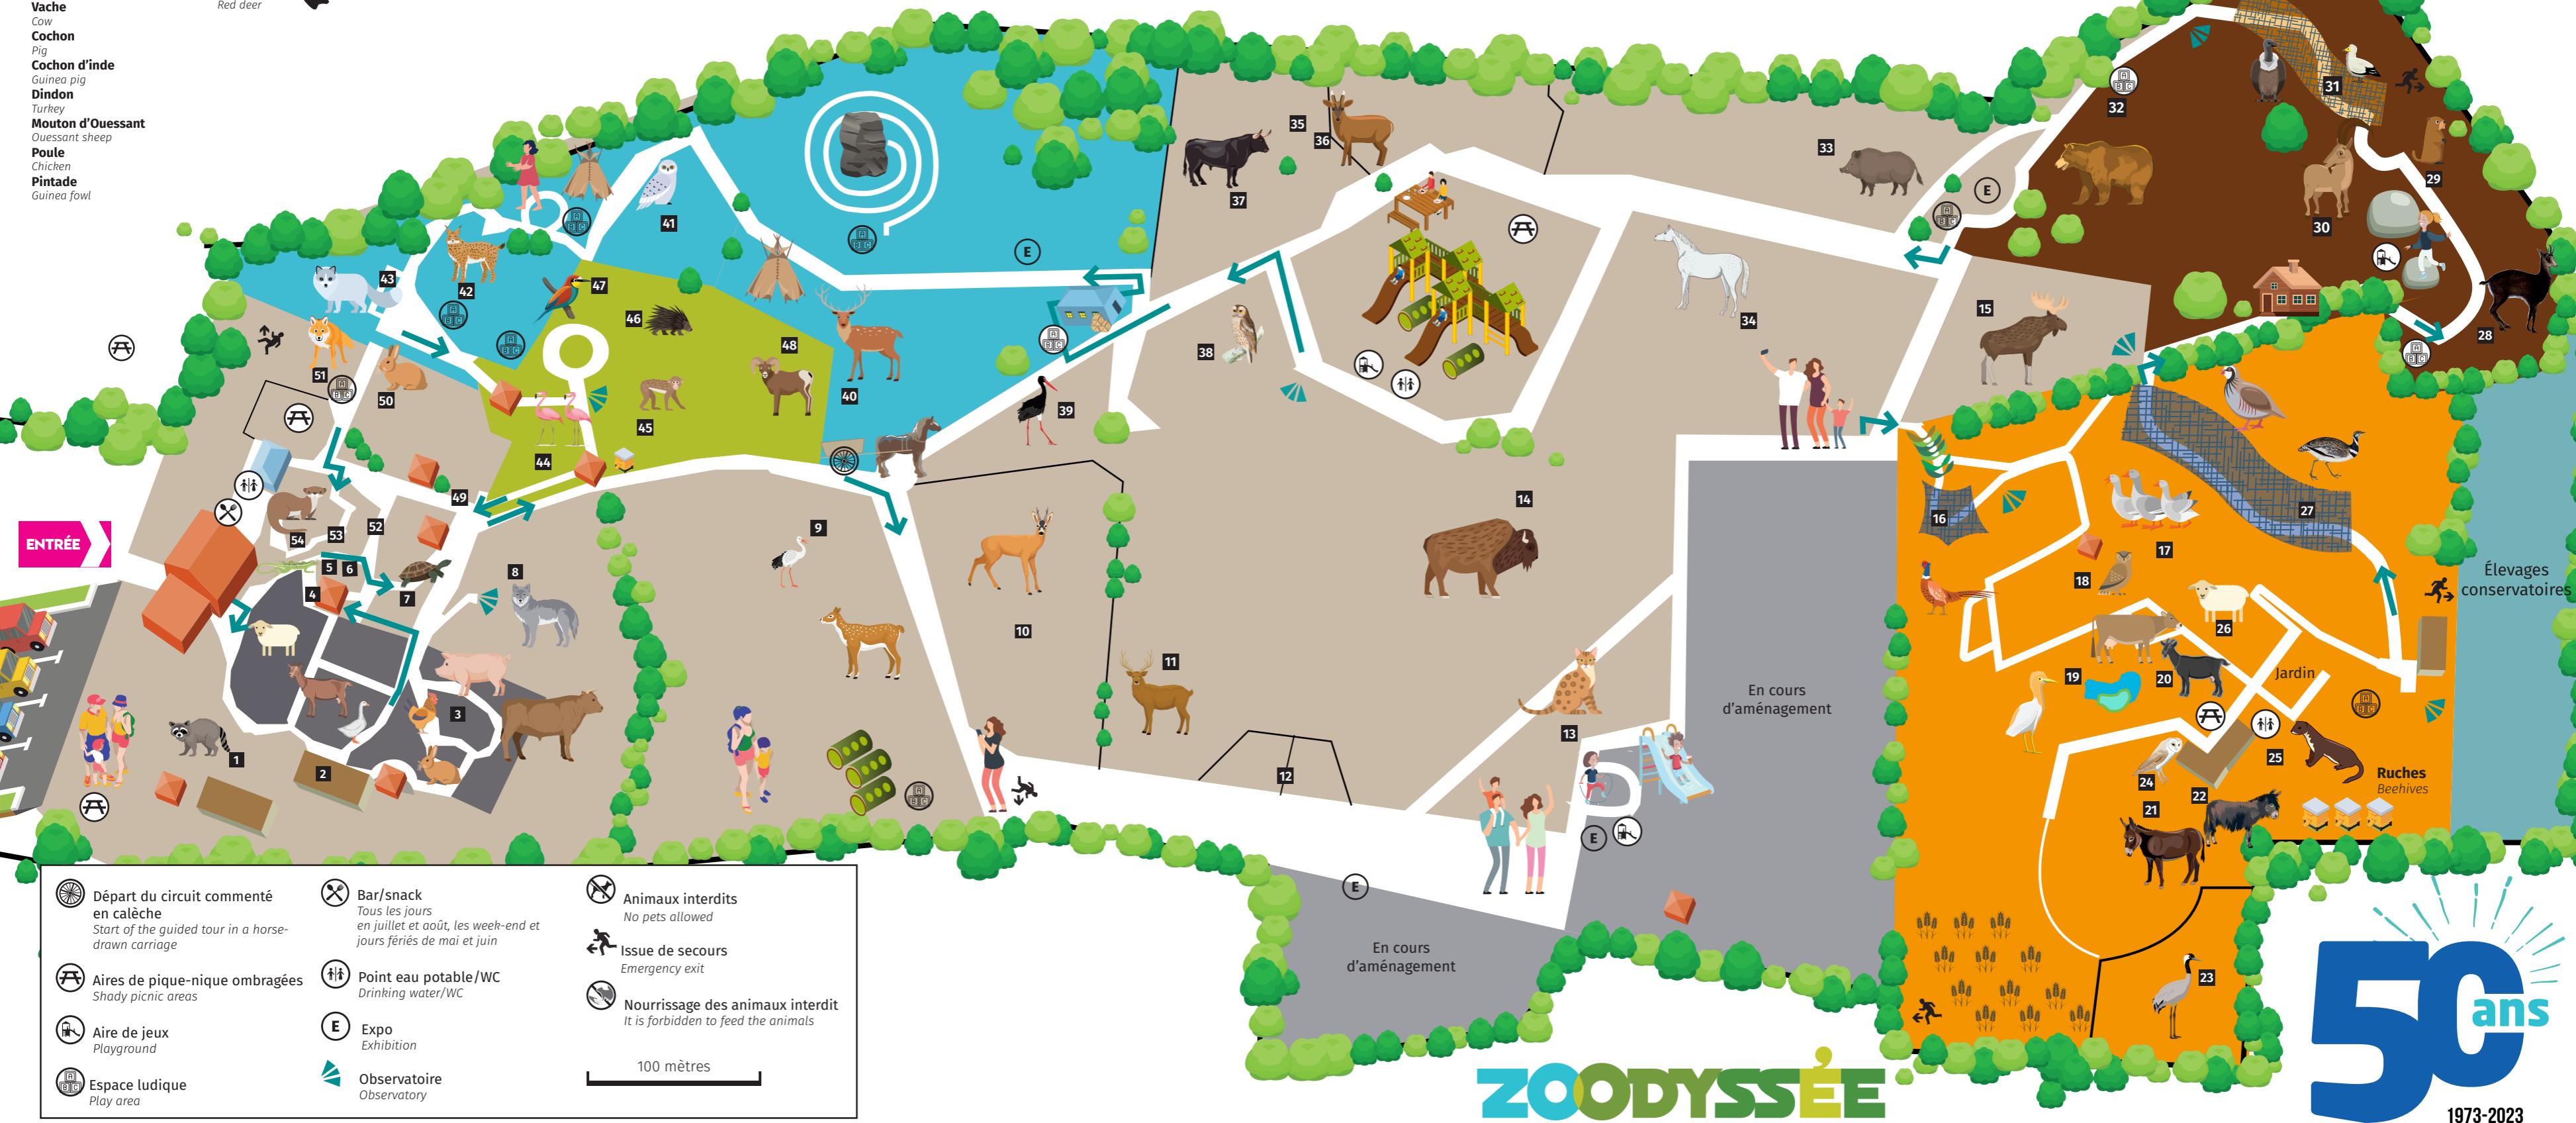

**ODYSSÉE DES CAMPAGNES**

- 16 Perdrix rouge**  
Red-legged partridge
- Faisan**  
Pheasant
- Tourterelle**  
Turtledove
- Caille**  
Quail

**ODYSSÉE DES MONTAGNES**

- 28 Isard**  
Pyrenean chamois
- 29 Marmotte**  
Marmot
- 30 Bouquetin**  
Ibex

**ODYSSÉE NORDIQUE**

- 40 Renne**  
Reindeer
- 41 Harfang des neiges**  
Snowy owl
- 42 Lynx**  
Lynx
- 43 Renard polaire (en cours)**  
Arctic fox

**ODYSSÉE MÉDITERRANÉE**

- 44 Flamant rose**  
Flamingo
- 45 Magot**  
Barbary ape
- 46 Porc-épic**  
Porcupine

Départ du circuit commenté en calèche Start of the guided tour in a horse-drawn carriage	Bar/snack Tous les jours en juillet et août, les week-end et jours fériés de mai et juin	Animaux interdits No pets allowed
Aires de pique-nique ombragées Shady picnic areas	Point eau potable/WC Drinking water/WC	Issue de secours Emergency exit
Aire de jeux Playground	Expo Exhibition	Nourrissage des animaux interdit It is forbidden to feed the animals
Espace ludique Play area	Observatoire Observatory	100 mètres

**ZOODYSSÉE**

**50 ans**  
1973-2023