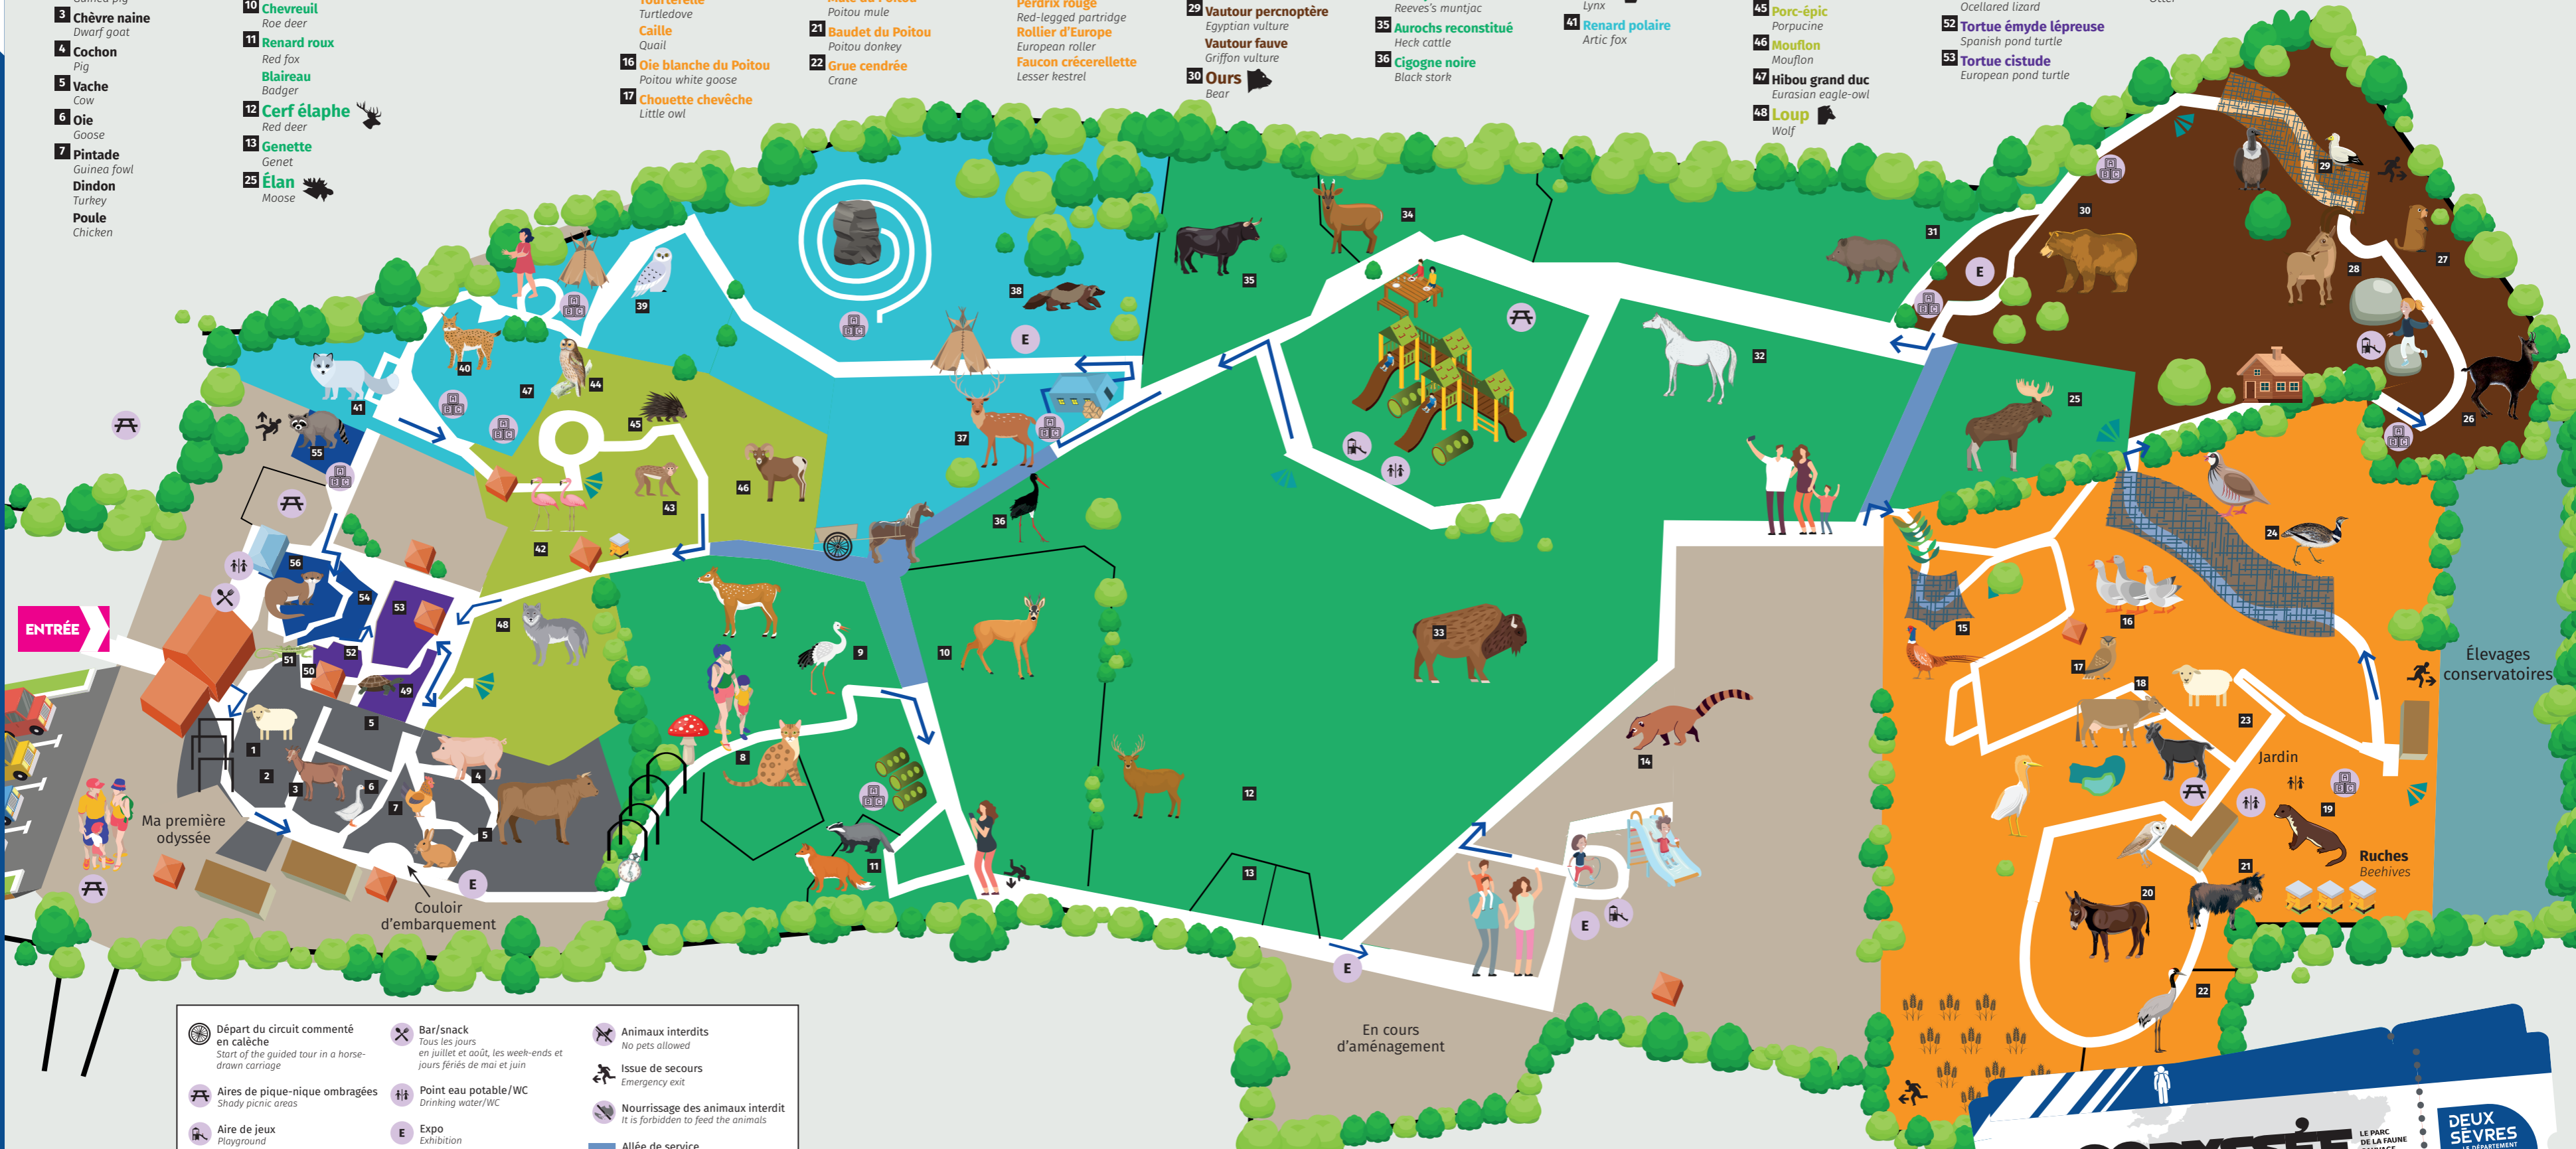

ODYSSÉE DES MONTAGNES

- 26 Isard
Pyrenean chamois
- 27 Marmotte
Marmot
- 28 Bouquetin
Ibex
- 29 Vautour percnoptère
Egyptian vulture
- Vautour fauve
Griffon vulture
- 30 Ours
Bear

ODYSSÉE DES FORÊTS

- 31 Sanglier
Wild boar
- 32 Konik polski
Konik
- 33 Bizon
Bison
- 34 Muntjac
Reeves's muntjac
- 35 Aurochs reconstitué
Heck cattle
- 36 Cigogne noire
Black stork

ODYSSÉE NORDIQUE

- 37 Renne
Reindeer
- 38 Glouton
Glutton
- 39 Harfang des neiges
Snowy owl
- 40 Lynx
Lynx
- 41 Renard polaire
Arctic fox

ODYSSÉE MÉDITERRANÉE

- 42 Flamant rose
Flamingo
- 43 Magot
Barbary ape
- 44 Chouette hulotte
Tawny owl
- 45 Porc-épic
Porcupine
- 46 Mouflon
Mouflon
- 47 Hibou grand duc
Eurasian eagle-owl
- 48 Loup
Wolf

ODYSSÉE DE REPTILES ET DES AMPHIBIENS

- 49 Tortue terrestre
Tortoise
- 50 Vivarium
Vivarium
- 51 Lézard ocellé
Ocellated lizard
- 52 Tortue émyde lépreuse
Spanish pond turtle
- 53 Tortue cistude
European pond turtle

ODYSSÉE DES ZONES HUMIDES

- 54 Ragondin
Coypu
- 55 Raton laveur
Raccoon
- 56 Loutre
Otter

Départ du circuit commenté en calèche Start of the guided tour in a horse-drawn carriage	Bar/snack Tous les jours en juillet et août, les week-ends et jours fériés de mai et juin	Animaux interdits No pets allowed
Aires de pique-nique ombragées Shady picnic areas	Point eau potable/WC Drinking water/WC	Issue de secours Emergency exit
Aire de jeux Playground	Expo Exhibition	Nourrissage des animaux interdit It is forbidden to feed the animals
Espace ludique Play area	Observatoire Observatory	Allée de service Service aisle